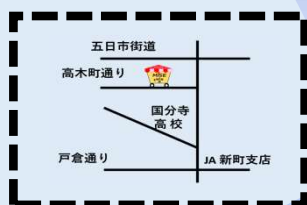

光公民館・至誠ホームミンナ(地域包括支援センターなみき)に移動販売車がやってくる

小雨決行・荒天の場合は中止

至誠ホームミンナ (地域包括支援センターなみき)

9/8(木) 11:00~13:30 ブーランジェリールポン(パン)

9/15(木) 11:00~12:30 パンの家ラ・ママン(パン)

至誠ホームミンナ
(地域包括支援センターなみき)
並木町3-12-2

光公民館
光町3-13-19

光公民館