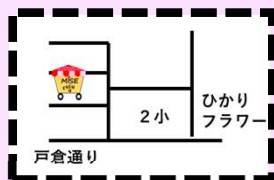

3 / 1 5 (金) 11:00~13:30

しむら青果(野菜・果物)

Tel 042-326-0181

3 / 2 1 (木) 11:00~12:30

パンの家ラ・ママン(ベーカリー)

Tel 042-325-5107

光公民館
光町3-13-19

◎内藤地域センター前