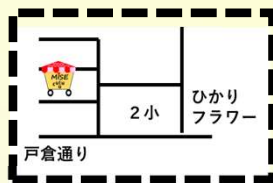

4 / 1 9 (金) 11:00~13:30

しむら青果(野菜・果物)

Tel 042-326-0181

4 / 2 5 (木) 11:00~12:30

パンの家ラ・ママン(ベーカリー)

Tel 042-325-5107

光公民館
光町3-13-19

◎内藤地域センター前