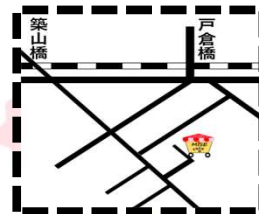

内藤地域センター
内藤2-22-34

北の原地域センター前にもお邪魔することになりました。

近隣の皆さま、
宜しくお願い致します。

◎北の原地域センター前

7/10(水) 11:00~12:30	パティスリールパン(洋菓子)	Tel 042-505-9926
7/24(水) 11:00~12:30	パティスリールパン(洋菓子)	Tel 042-505-9926