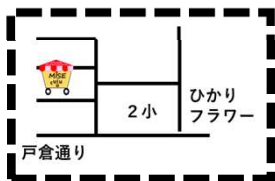

○光公民館

1. 11/14(木) 11:00~12:30 フーランジェリールパン (ベーカリー)
   Tel 042-318-0626
2. 11/15(金) 11:00~13:30 しむら青果 (野菜・果実)
   Tel 042-326-0181
3. 11/28(木) 11:00~12:30 パンの家ラ・ママン (ベーカリー)
   Tel 042-325-5107
4. 11/29(金) 11:00~12:30 パティスリールパン (洋菓子)
   Tel 042-505-9926

光公民館
光町3-13-19