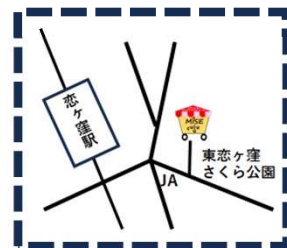

移動販売車がやってくる

小雨決行・雨天の場合は中止

お品物のご予約ができます。ご希望のお店にお電話でご注文をお願いします。

○光公民館

- 11/14(木) 11:00~12:30 フーランジェリールパン (ベーカリー)
Tel 042-318-0626
- 11/15(金) 11:00~13:30 しむら青果 (野菜・果実)
Tel 042-326-0181
- 11/28(木) 11:00~12:30 パンの家ラ・ママン (ベーカリー)
Tel 042-325-5107
- 11/29(金) 11:00~12:30 パティスリールパン (洋菓子)
Tel 042-505-9926

光公民館
光町3-13-19

○北の原地域センター

- 11/27(水) 11:00~12:30
パティスリールパン (洋菓子)
Tel 042-505-9926

北の原地域センター
東恋ヶ窪6-9-11

*内藤地域センターでの移動販売は、センターの工事につき
令和7年3月までお休みいたします。

いずれも売切れの場合は早めに終了することがあります

★国分寺市商工会では、国分寺市・公民館の協力を得て買物困難者対策事業を進めています