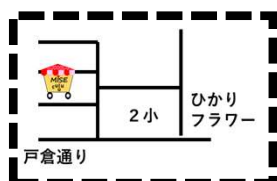

移動販売車がやってくる

小雨決行・雨天の場合は中止

お品物のご予約ができます。ご希望のお店にお電話でご注文をお願いします。

○光公民館

10/3(木) 11:00~12:30 フーランジェリールポン(ベーカリー) Tel 042-318-0626

10/18(金) 11:00~12:30 パティスリールパン(洋菓子) Tel 042-505-9926

10/24(木) 11:00~12:30 パンの家ラ・ママン(ベーカリー) Tel 042-325-5107