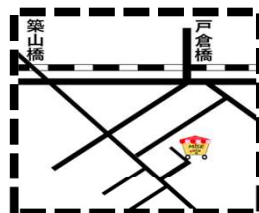

内藤地域センター
内藤2-22-34

○内藤地域センター前

10/17(木) 11:00~12:00 パンの家ラ・ママン(ベーカリー) Tel 042-325-5107

10/21(月) 11:00~12:00 パティスリールパン(洋菓子) Tel 042-505-9926