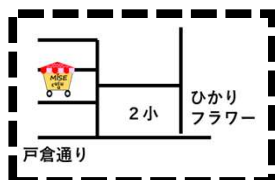

○光公民館

1. 4/ 4(金) 11:00~12:30 パティスリールパン (洋菓子) Tel 042-505-9926
   4/ 9(水) 11:00~12:30 鎌倉廻米店 (おにぎり) Tel 042-407-9094
   4/ 11(金) 11:00~12:30 パティスリールパン(洋菓子) Tel 042-505-9926
   4/ 17(木) 11:00~12:30 フーランジェリールパン(パン) Tel 042-318-0626
   4/ 18(金) 11:00~13:30 しむら青果 (野菜・果実) Tel 042-326-0181
   4/ 23(水) 11:00~12:30 鎌倉廻米店 (おにぎり) Tel 042-407-9094
   4/ 24(木) 11:00~12:30 パンの家ラ・ママン (パン) Tel 042-325-5107
   4/ 30(水) 11:00~12:30 鎌倉廻米店 (おにぎり) Tel 042-407-9094

光公民館
光町3-13-19