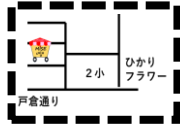

移動販売車がやってくる 雨天は中止です

お品物のご予約ができます。
お店にお電話をお願いします。

特別養護老人ホームうれしのの里にも出店します。
よろしくお願いいたします。

★光公民館
光町3-13-19

 14日(木) 11:00~12:30
パティスリールパン

 21日(木) 11:00~12:30
ブーランジェリールポン

 28日(木) 11:00~12:30
パンの家ラ・ママン

★内藤地域センター
内藤2-22-34